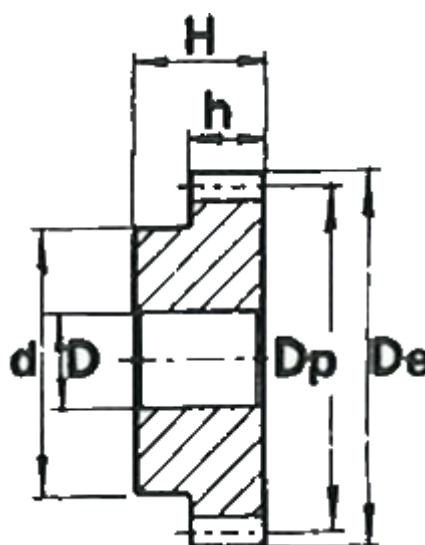

Varenummer: 616501010017
Beskrivelse: Cylindrisk tandhjul med nav
17 tdr. Modul 1

Mål

Antal tænder	= 17
d	= 14
D	= 8
De	= 19
Deling (Pitch)	= 3.1416
Dp	= 17
H	= 25
h	= 15

Modul = 1